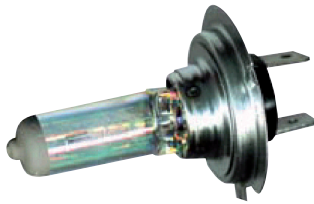

## Halogen Headlamp

**48-H1**  
H1 12V55W

**48-H463**  
H4-P43T  
12V60/55W

**48-K2926-H6M**  
H6  
35/35W

**48-H767**  
H7 PX26D  
12V55W 2 Pin

## Headlamp

**48-K2916**  
**48-K2926**  
P15D-25-1

**48-K2960**  
**48-K2958**  
P15D-25-3

**48-K3724W**  
**48-K3732W**  
P15D-30

**48-K3940**  
P36T

**48-K4000**  
**48-K4100**  
P45T

**48-K4442**  
BA20D

## Stop/Tail

**48-K2128** 6V  
**48-K2820** 12V  
**48-K2828W** 12V  
BA15D

**48-K2811**  
T20 Wedge